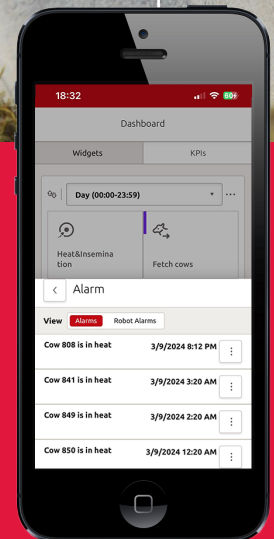

LELY QWES HR-LD

Médillons pour détecter les chaleurs et suivre la rumination, à distance

Avantages du médaillon Lely Qwes HR-LD

- Informations essentielles sur la santé des vaches laitières, des génisses et des vaches tarées
- Une surveillance 24 h/24, 7 j/7, et des données immédiatement disponibles
- Augmentation des taux de gestation des génisses et des vaches laitières
- Gestion sécuritaire des vaches fraîches en phase de démarrage

Informations sur les vaches pendant la lactation

Outre l'identification, les médaillons Qwes HR-LD fournissent des informations sur l'activité de rumination, l'activité générale et l'état de santé de chaque vache, ainsi que du troupeau au complet. Les données sont envoyées à distance par fréquence radio. Vous pouvez ainsi contrôler vos vaches laitières, vos génisses et vos vaches tarées 24 h/24.

DÉTECTION DES CHALEURS

- Détection plus précoce grâce à un système de notification
- Grande fiabilité (95 % de précision), moins de faux positifs
- Séparation automatique de la vache après détection des chaleurs
- Utilisation avec des génisses pour des résultats optimaux
- Détection des chaleurs, indépendante des visites dans les robots

Surveillance du troupeau au complet

Y compris les vaches tarées, les jeunes animaux et les vaches en pâturage.

APPLICATIONS DU LOGICIEL LELY HORIZON

Alerte de détresse

Envoi d'une notification sur votre téléphone intelligent pendant la période critique du vêlage, lorsque de l'aide est nécessaire dans le box de vêlage ou pendant le processus de récupération.