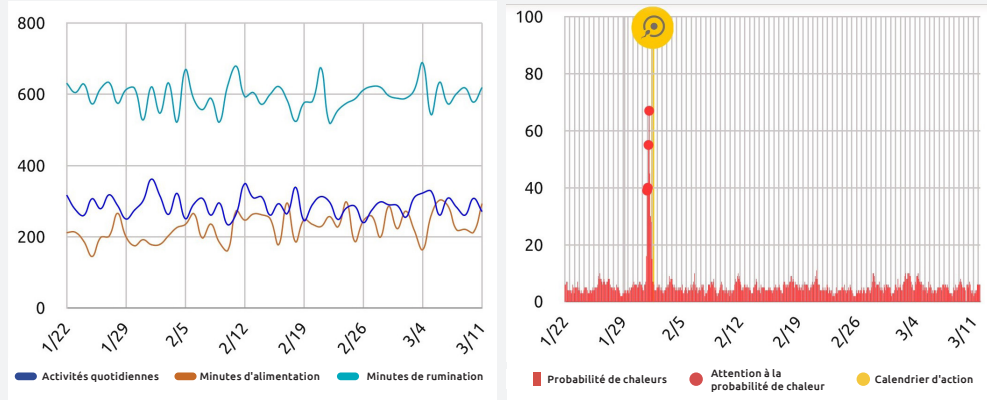

LELY QWES HR-LD

Nouvelles solutions de gestion de la ferme disponibles grâce au logiciel Lely Horizon

RAPPORTS INFORMATIQUES OPTIMISÉS

Rapports Attention santé

Dans ce rapport du logiciel Lely Horizon, les performances de chaque vache sont notées de 1 à 100 selon l'activité, la rumination et le nombre de jours de lactation. Si le score est inférieur à 86, les vaches seront mentionnées dans un Rapport Attention santé du Lely Horizon.

Surveillance du troupeau au complet

Y compris les vaches tarées, les jeunes animaux et les vaches en pâturage.

APPLICATIONS DU LOGICIEL LELY HORIZON

Alerte de détresse

Envoi d'une notification sur votre téléphone intelligent pendant la période critique du vêlage, lorsque de l'aide est nécessaire dans le box de vêlage ou pendant le processus de récupération.

Gestion optimisée des déplacements

Acheminement automatique de la vache vers l'aire de séparation immédiatement après la détection des chaleurs.

Graphique sur le comportement des vaches

Des notifications adaptées à vos besoins.

Vous disposerez d'outils pour surveiller les performances et l'état de santé des vaches, même des vaches tarées, à chaque étape du cycle de lactation.