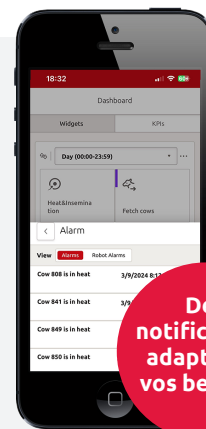

Graphique sur le comportement des vaches

Des notifications adaptées à vos besoins.

Vous disposerez d'outils pour surveiller les performances et l'état de santé des vaches, même des vaches tarées, à chaque étape du cycle de lactation.